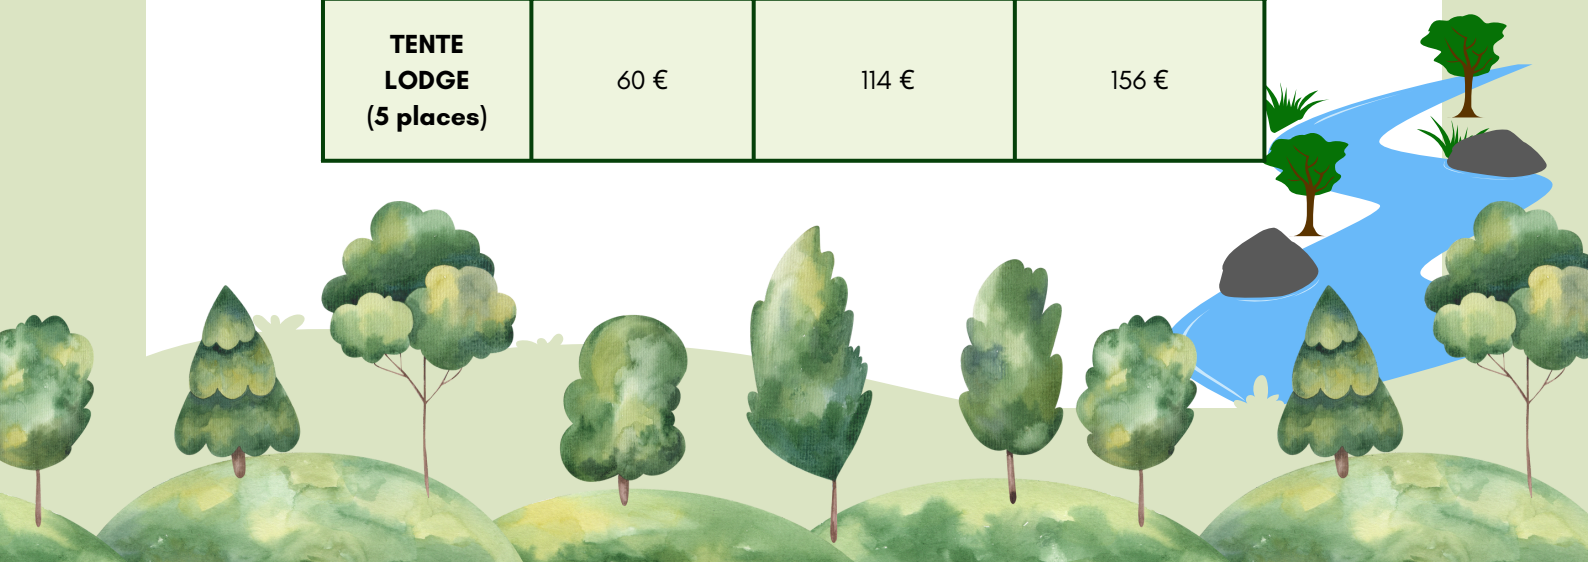

NOS TARIFS

Tarifs Locations, Mobil-home, Tentes Lodges

TARIFS LOCATIONS 2025					
À la semaine du samedi 15h au samedi 10h					
	Hors saison	du 7 juin au 14 juin	du 14 juin au 5 juillet	du 5 juillet au 23 août	du 23 août au 13 septembre
Mobil-home (4 places)	390 €	470 €	570 €	638 €	535 €
Mobil-home (6 places)	456 €	550 €	664 €	682 €	655 €
TENTES LODGES (5 places)	342 €	358 €	463 €	515 €	377 €

TARIFS HORS SAISON 2025			
	1 nuit / 2 jours	2 nuits / 3 jours	3 nuits / 4 jours
Mobil-home (4 places)	73 €	129 €	180 €
Mobil-home (6 places)	109 €	187 €	243 €
TENTE LODGE (5 places)	60 €	114 €	156 €

NOS TARIFS

Tarifs Emplacements

TARIFS EMBLEMENTS 2025 à la journée arrivée à 14h30 départ à 10 h		
	En saison 5 juillet - 30 août	Hors saison
Forfait 2 pers, sans électricité	19,75 €	17,40 €
Forfait 1 pers, sans électricité	13,00 €	10,90 €
Emplacement PREMIUM	30,00€	25,00€
Personne supplémentaire (+ 6 ans)	5,60 €	5,10 €
Enfant supplémentaire (- 6 ans)	5,10 €	4,80 €
Electricité	5,10 €	5,10 €
Animal vacciné tenu en laisse	2,10 €	2,10 €
Visiteur	2,10 €	2,10 €
Taxe de séjour (par jour et par personne)	0,66 €	0,66 €